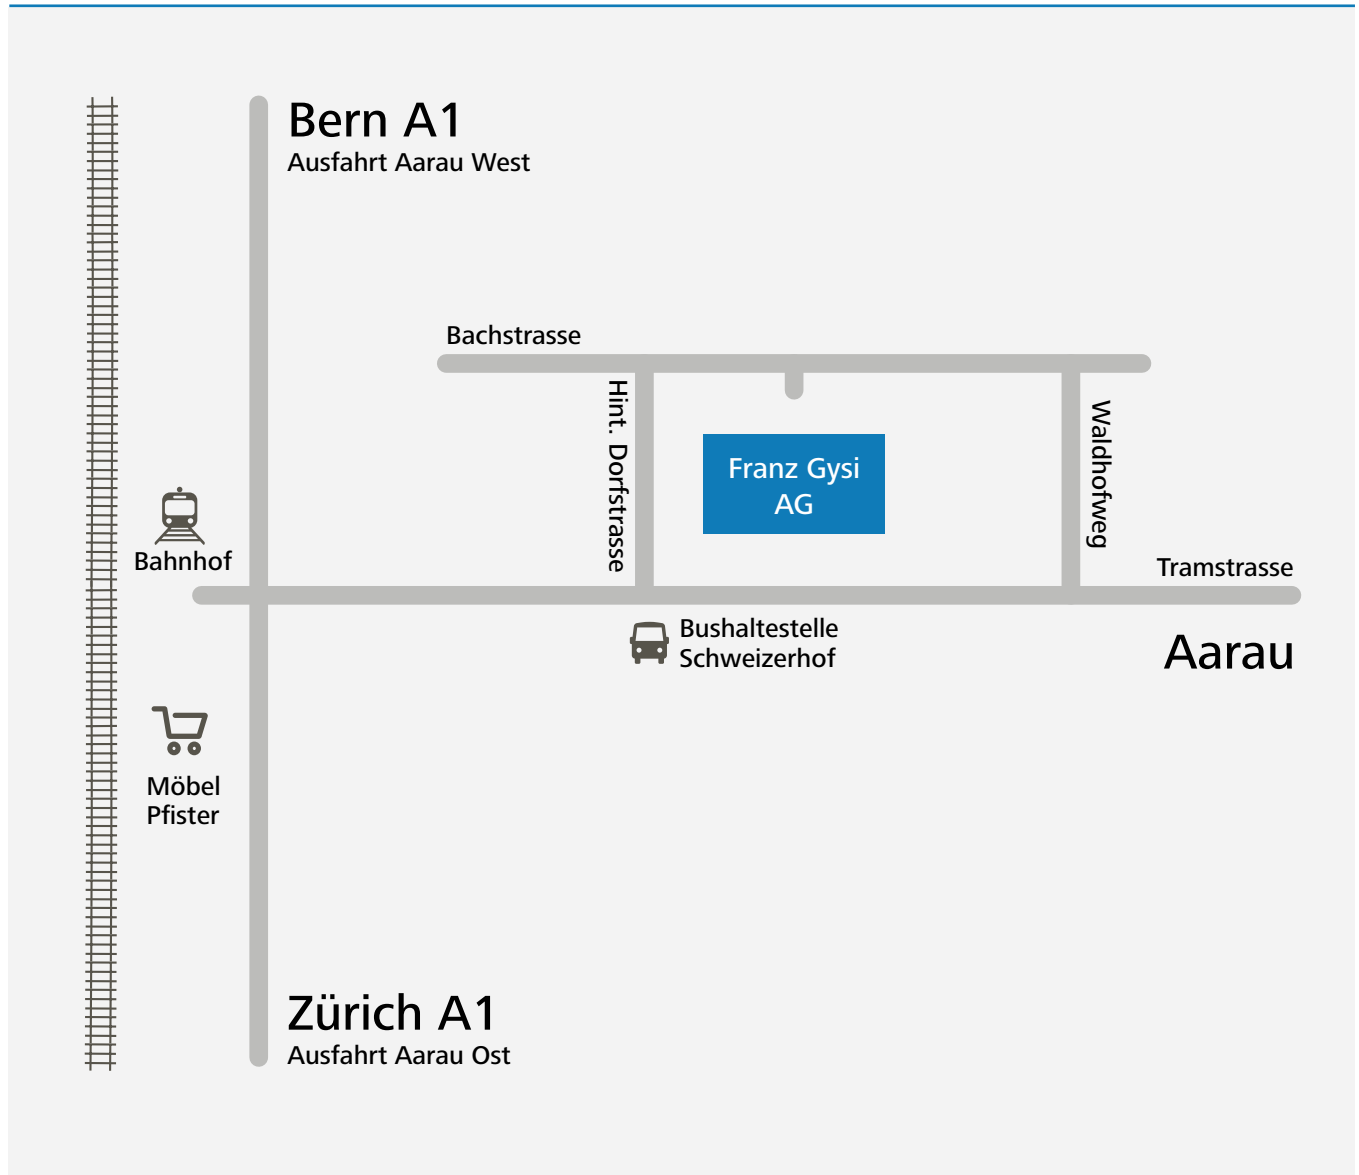

## So finden Sie uns:

Bachstrasse 34  
Postfach, CH-5034 Suhr  
Telefon 062 855 00 00  
zentrale@fgysi.ch  
www.fgysi.ch

## Öffentliche Verkehrsmittel

- Suhr Bahnhof – Haltestelle Schweizerhof (Linie 4)
- Haltestelle Schweizerhof – Suhr Bahnhof (Linie 4)
- Aarau Bahnhof – Haltestelle Schweizerhof (Linie 4)
- Haltestelle Schweizerhof – Aarau Bahnhof (Linie 4)